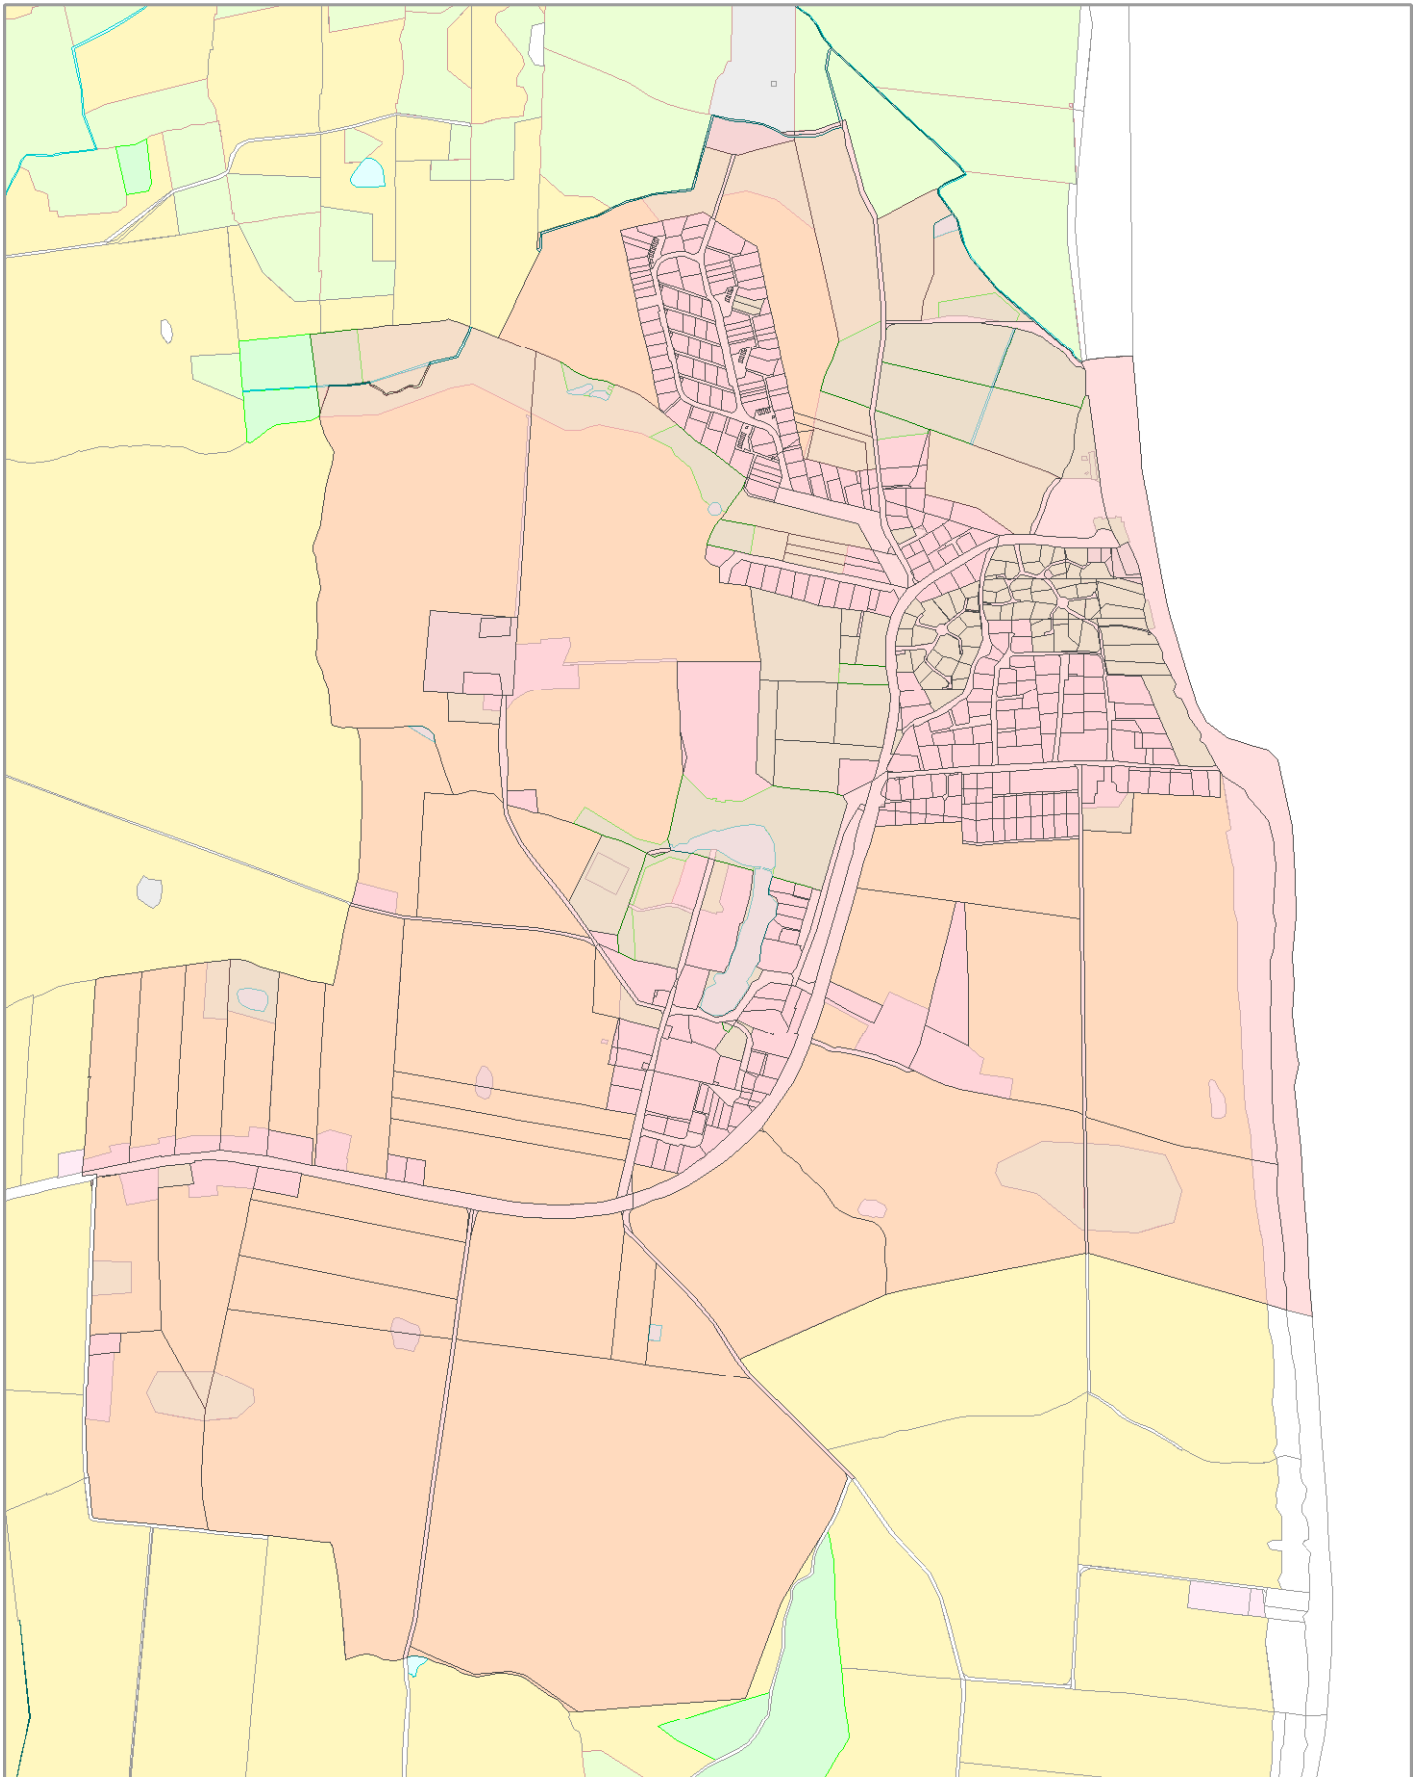

# Auszug aus dem Liegenschaftskataster

Ortsteil: Schönhagen  
Erhebungsgebiet

Gemeinde: Brodersby  
Kreis Rendsburg-Eckernförde

Liegenschaftskarte 1:10000  
Erstellt am 01.11.2014

0 90 180 270  
Meter

- Gebrauchsauskunft -