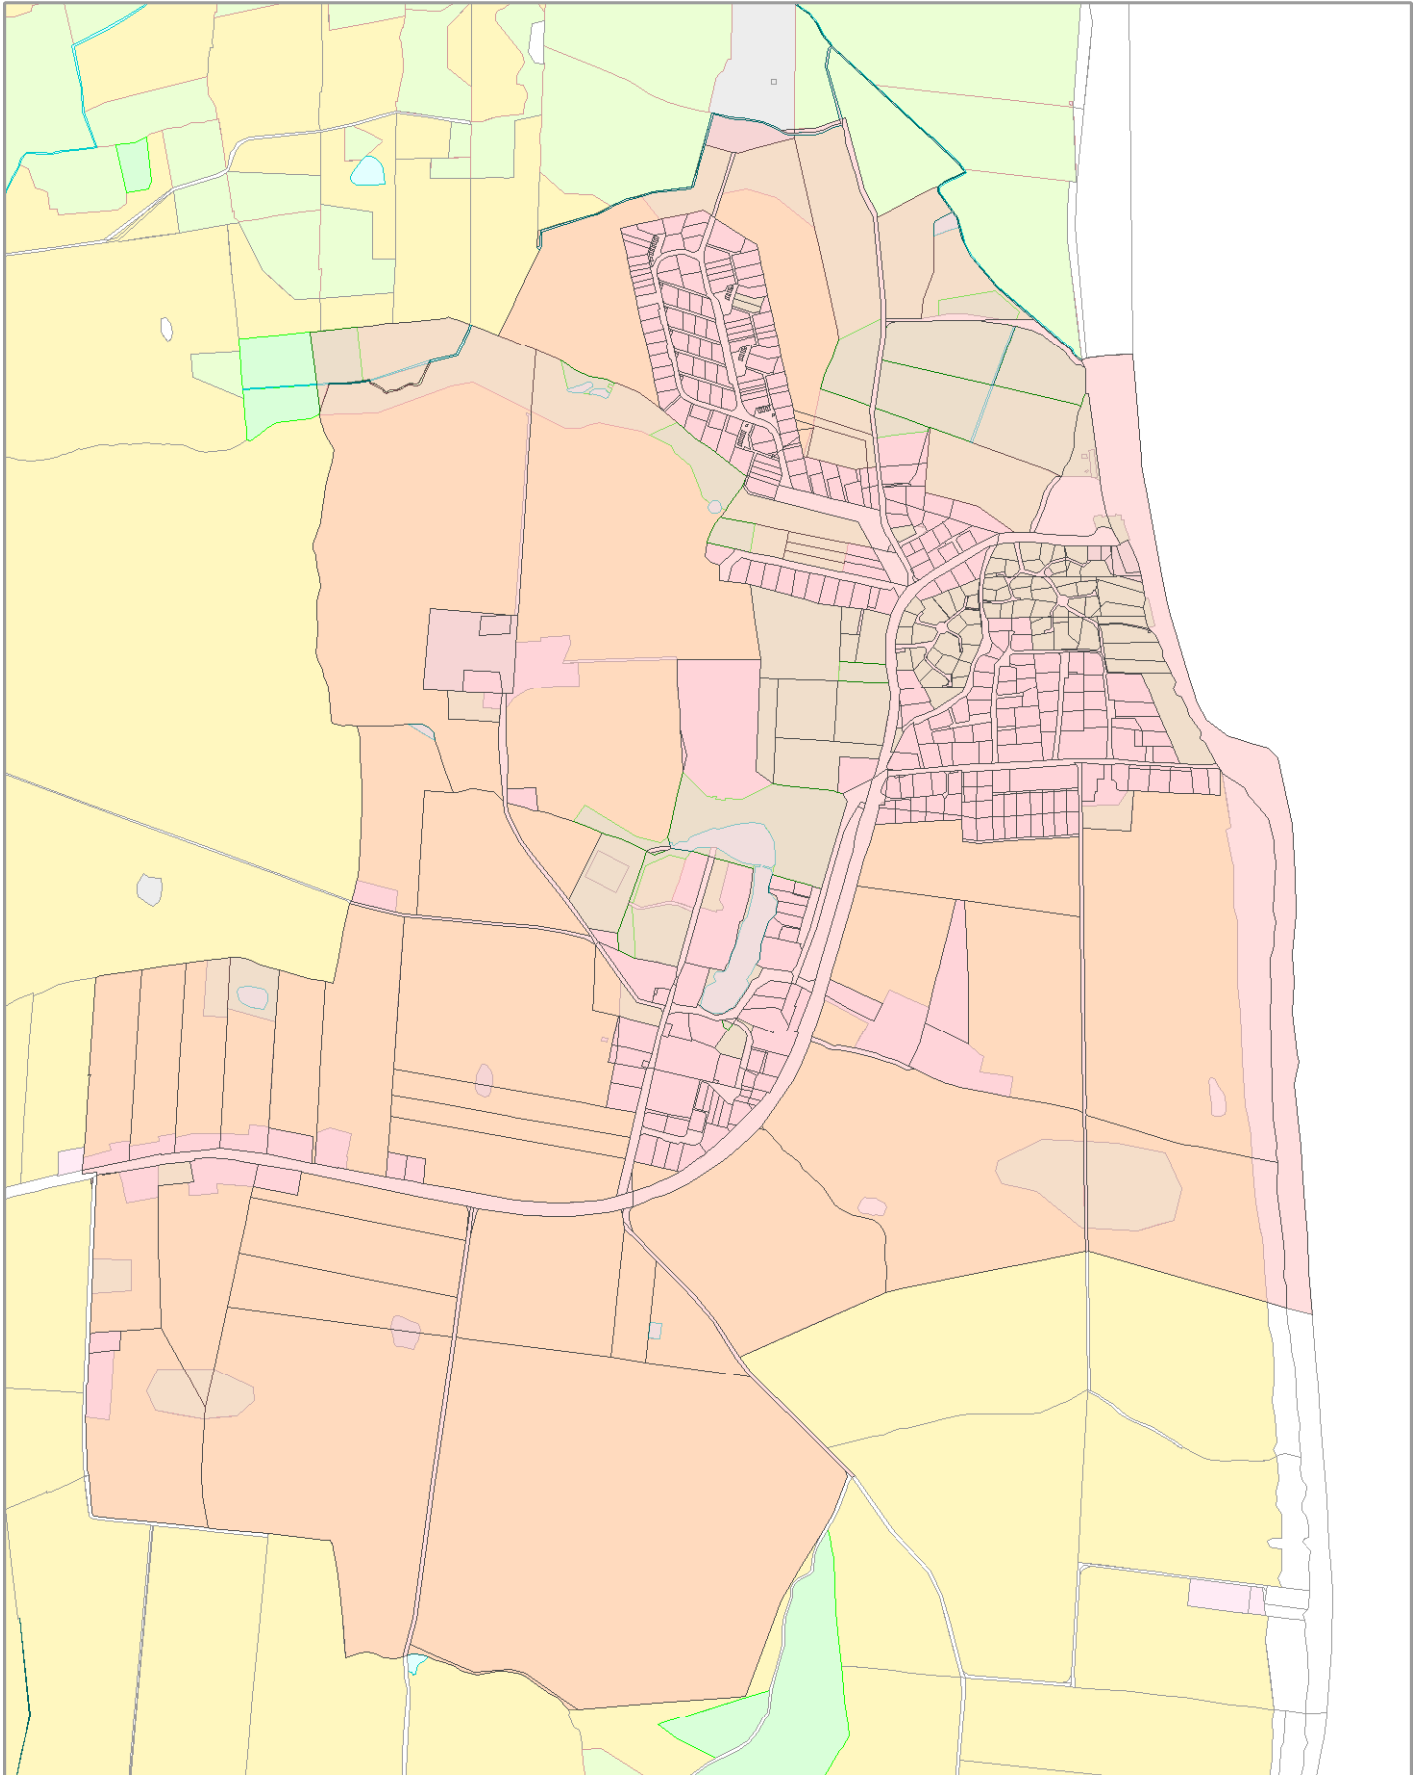

Auszug aus dem Liegenschaftskataster

Ortsteil: Schönhagen
Erhebungsgebiet

Gemeinde: Brodersby
Kreis Rendsburg-Eckernförde

Liegenschaftskarte 1:10000
Erstellt am 01.11.2014

0 90 180 270
Meter

- Gebrauchsauskunft -